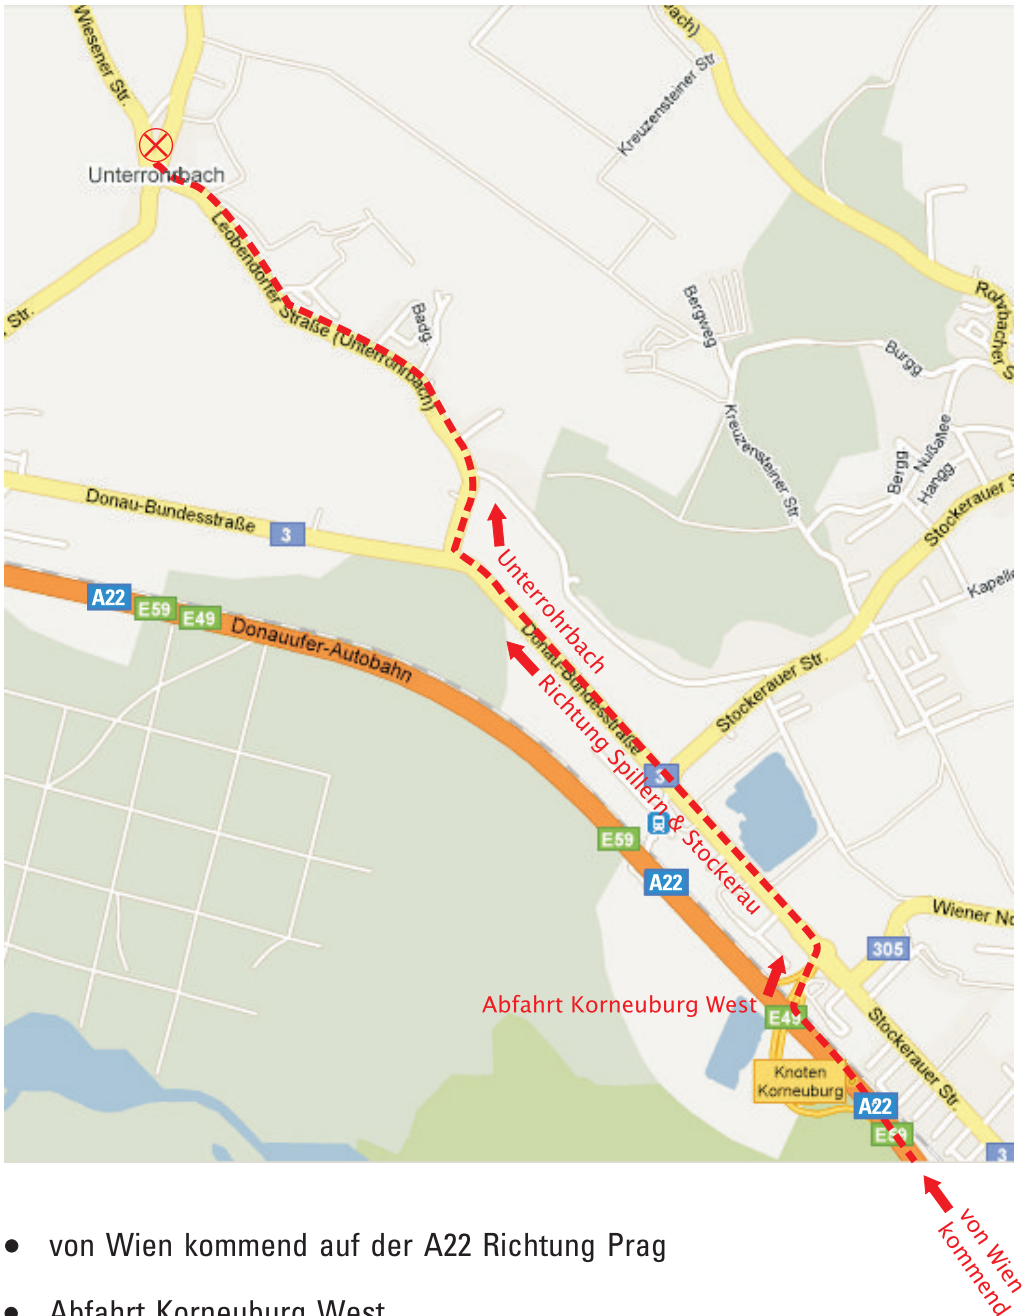

## 2105 Unterrohrbach, Oberrohrbacherstraße 1 (Eingang in der Wiesener Straße)

- von Wien kommend auf der A22 Richtung Prag
- Abfahrt Korneuburg West
- an den folgenden drei Kreisverkehren Richtung Spillern
- nach dem letzten Kreisverkehr ca. 1,8 km Richtung Spillern
- rechts abbiegen nach Unterrohrbach
- ab Ortstafel ca. 1,4 km bis zur Kreuzung
- nach Überqueren der Kreuzung erster Hauseingang rechts